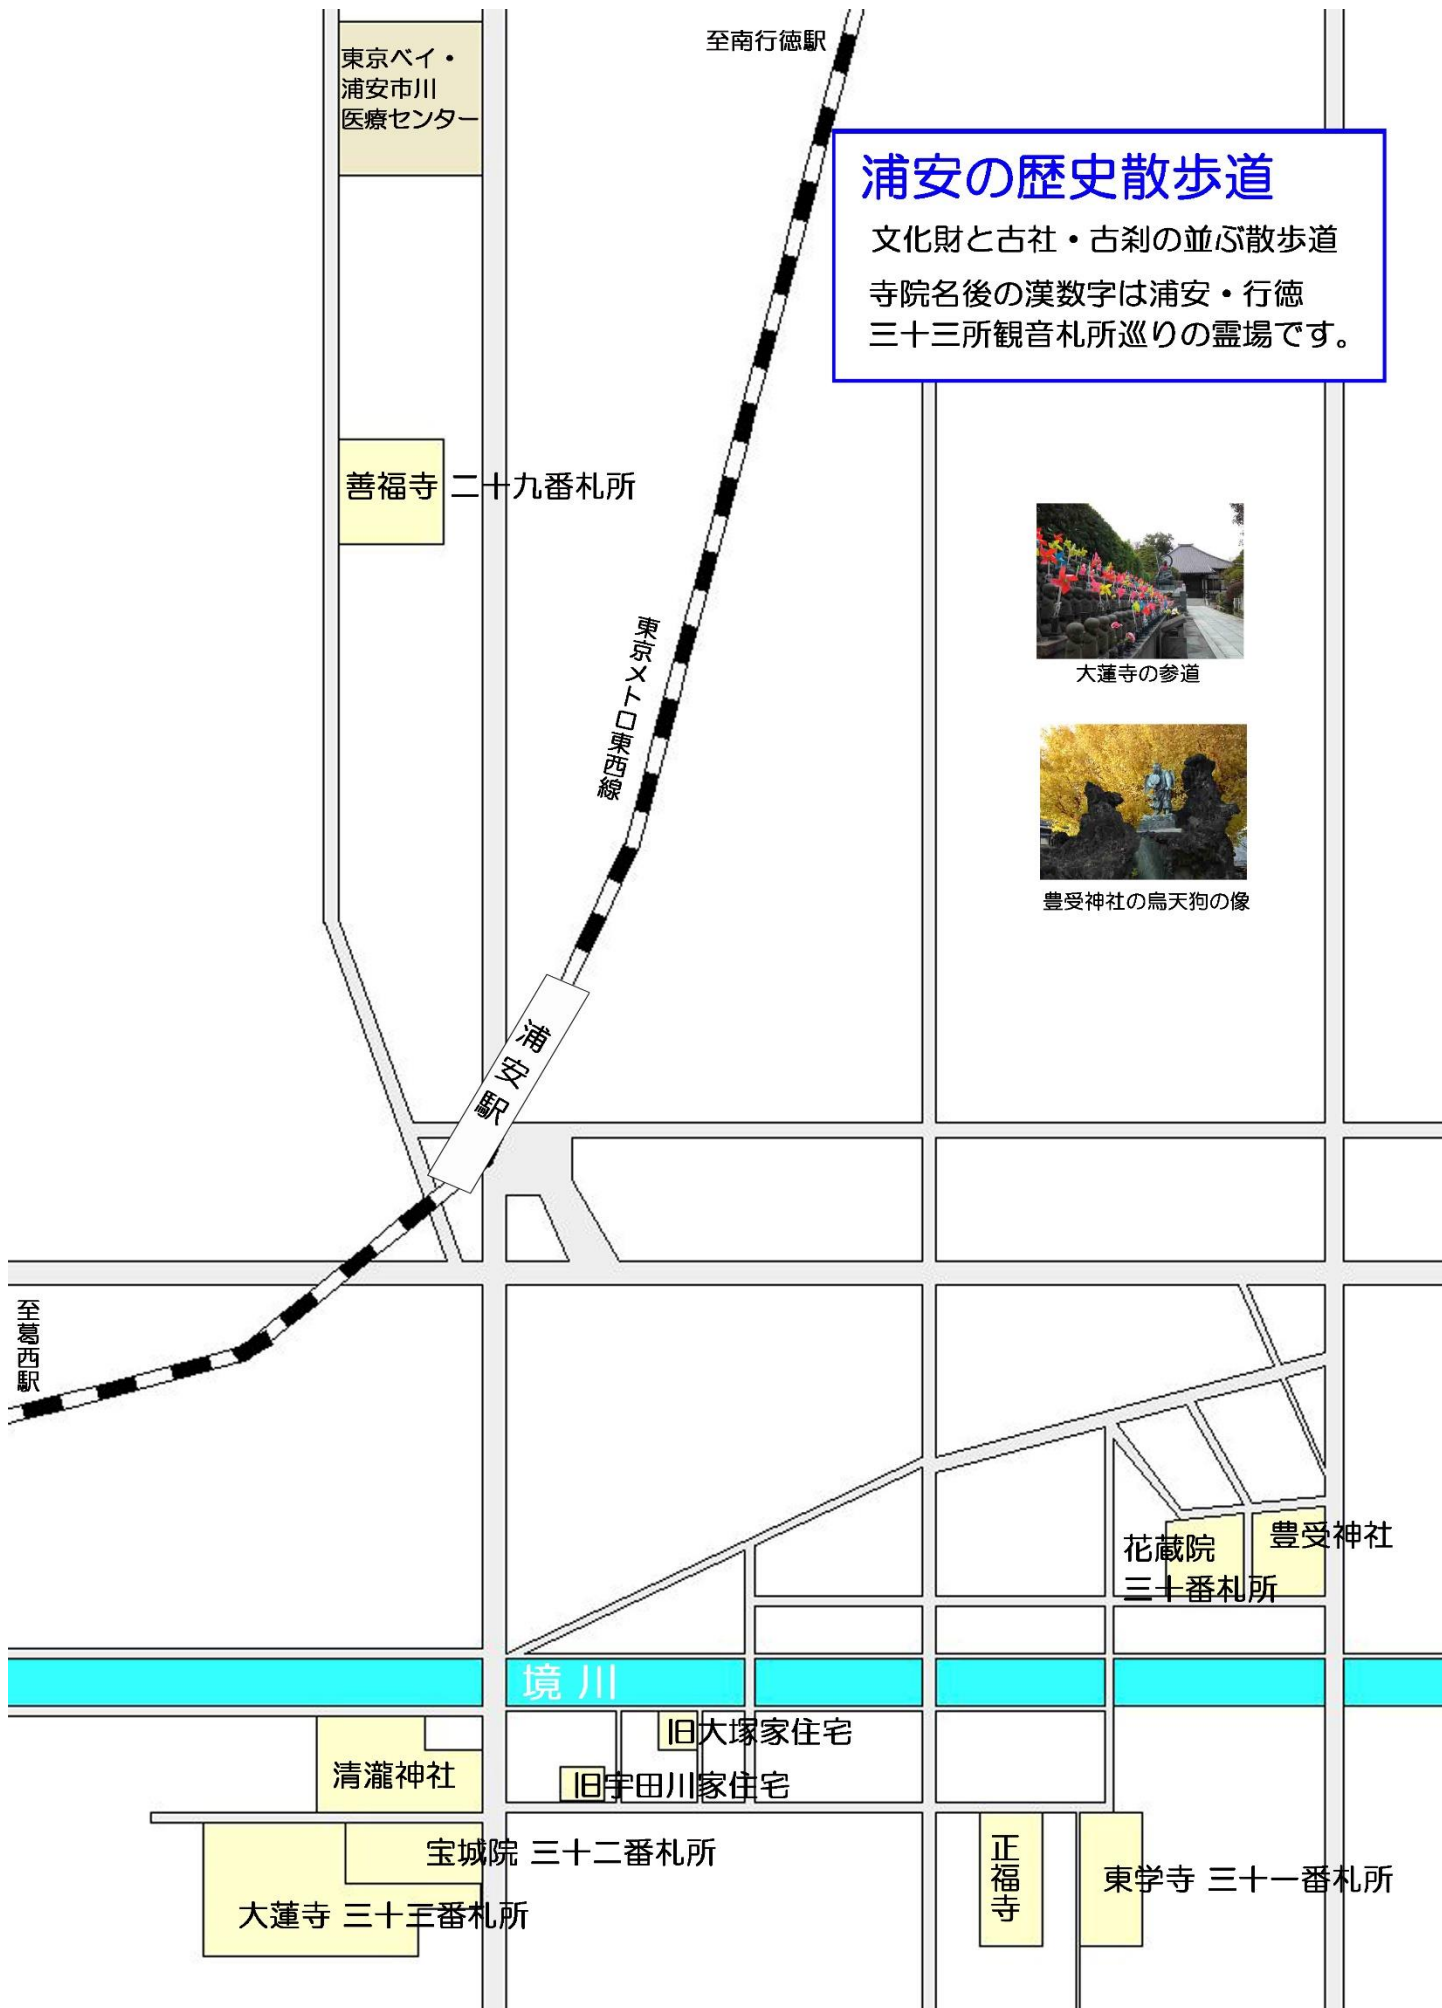

# 中山・下総・散歩道 名所の案内図

**浦安の歴史散歩道**  
 文化財と古社・古刹の並ぶ散歩道  
 寺院名後の漢数字は浦安・行徳  
 三十三所観音札所巡りの霊場です。

大蓮寺の参道

豊受神社の烏天狗の像

花蔵院 三十番札所  
 豊受神社

正福寺  
 東学寺 三十一番札所