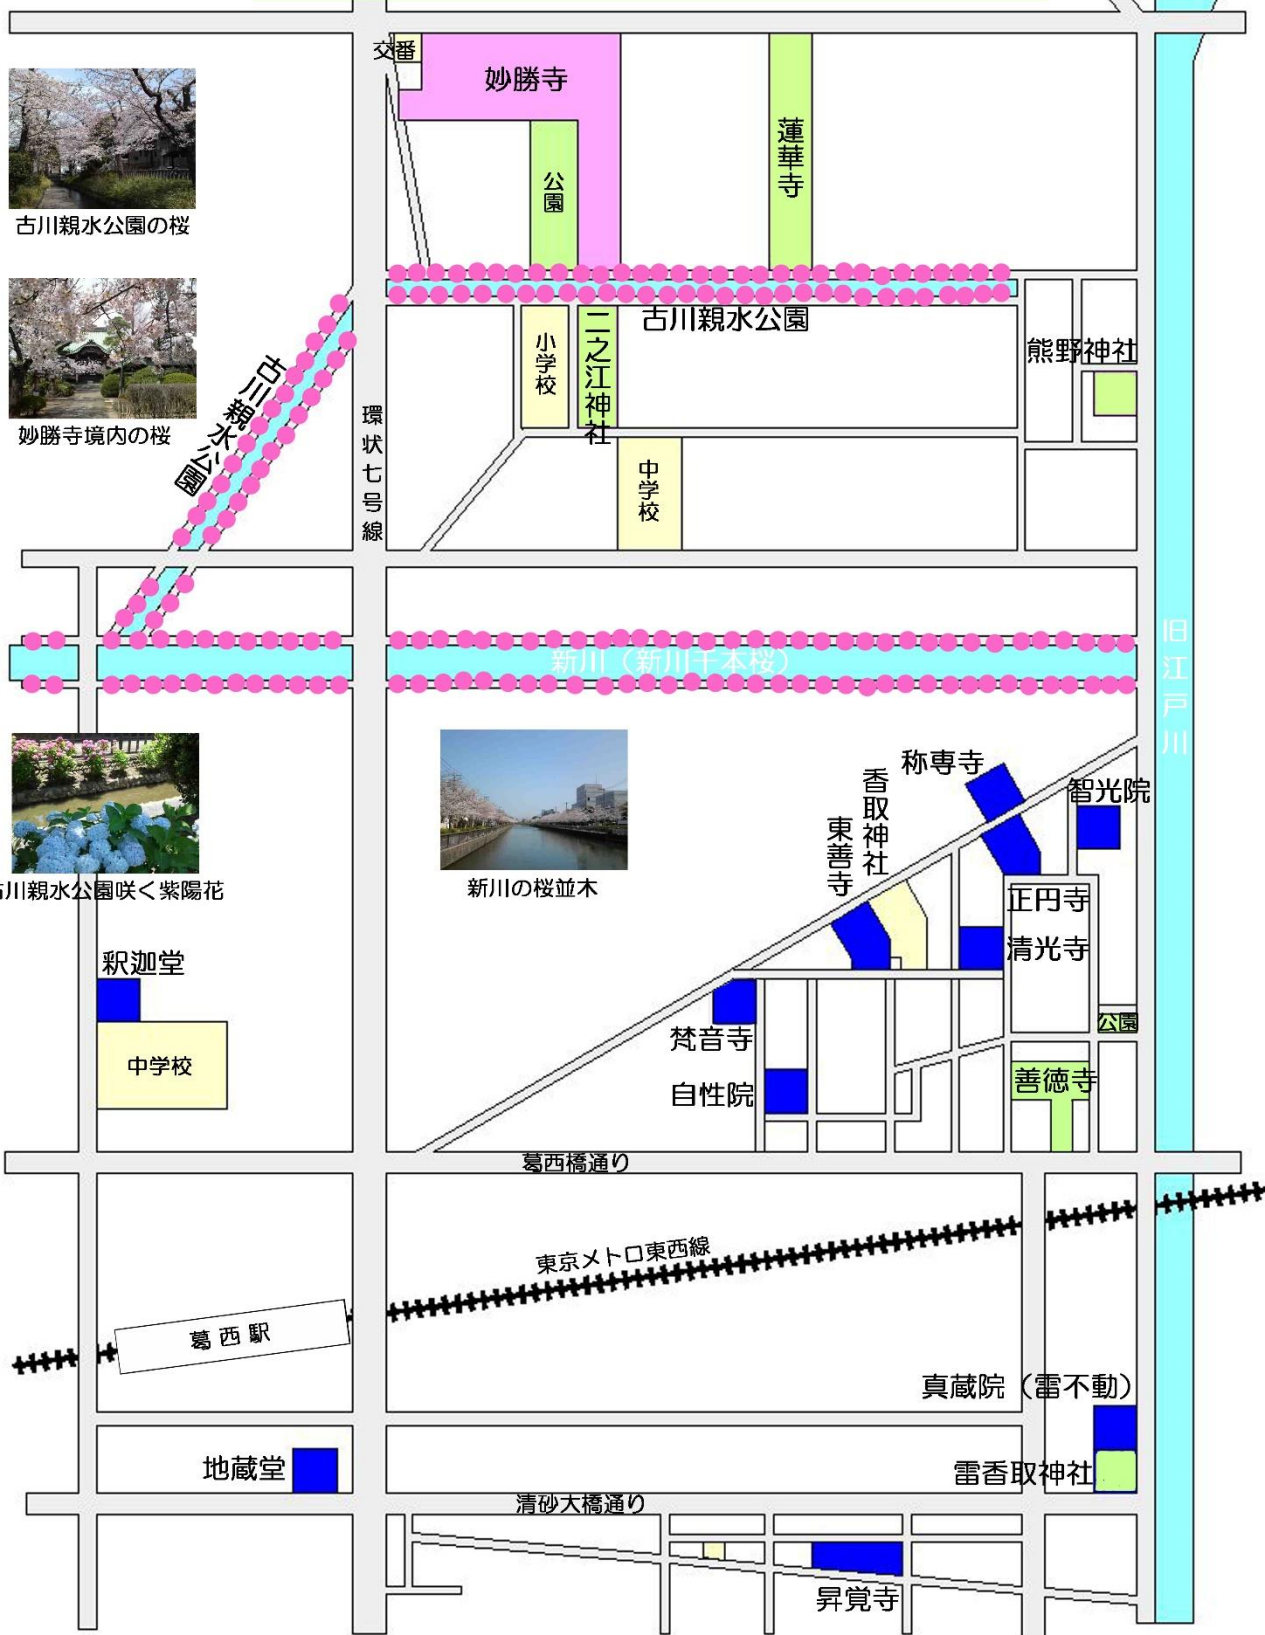

# 中山・下総・散歩道 名所の案内図

至一之江駅

## 古川親水公園と葛西駅周辺の散歩道

● は桜並木を表します。

■ は葛西大師参りの霊場を表します。

古川親水公園と葛西駅周辺の散歩道 IN 中山・下総・散歩道  
製作 スマイルアンドハピネス