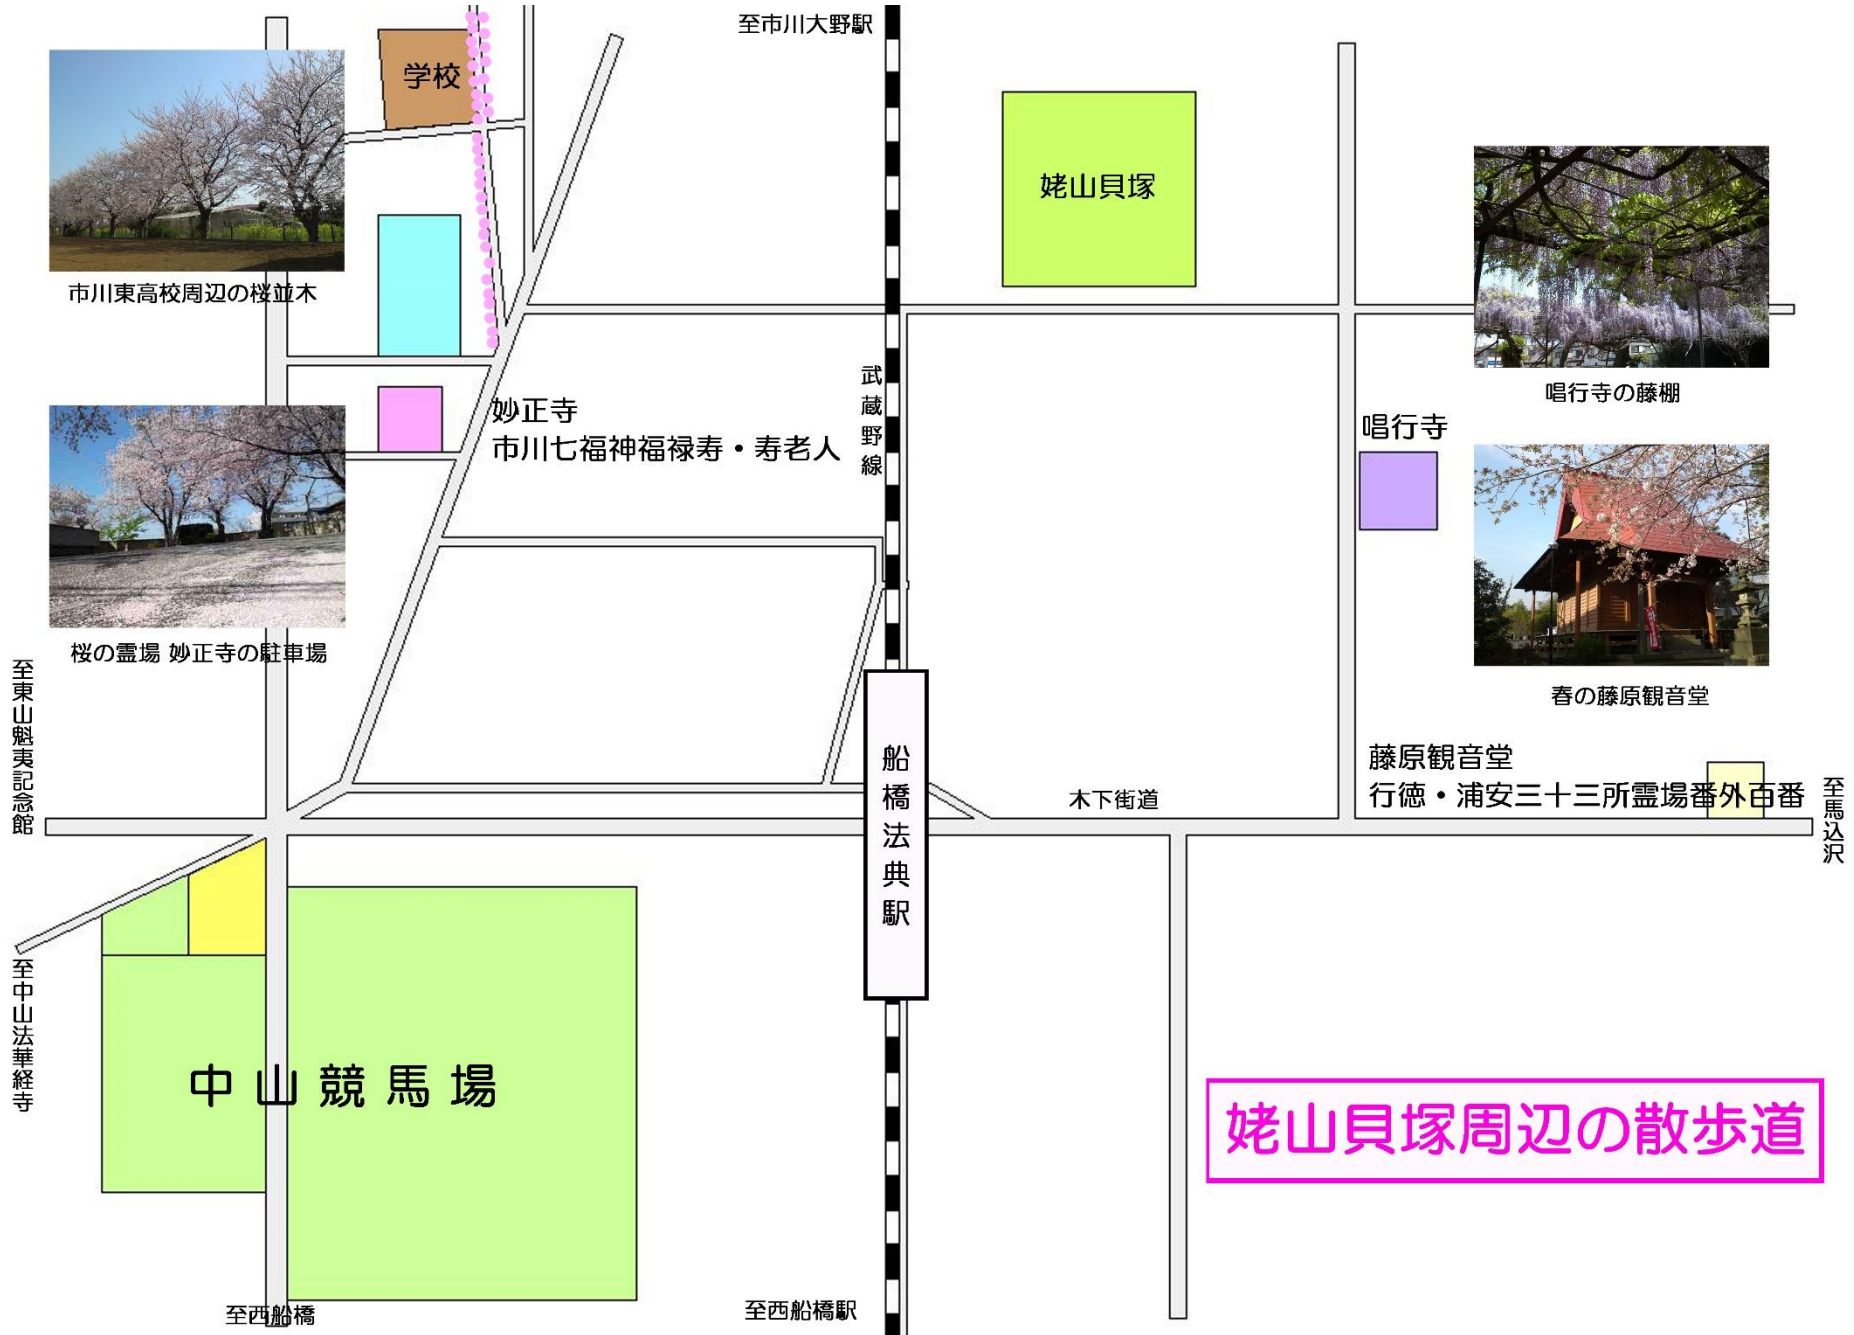

中山・下総・散歩道

姥山貝塚周辺の散歩道