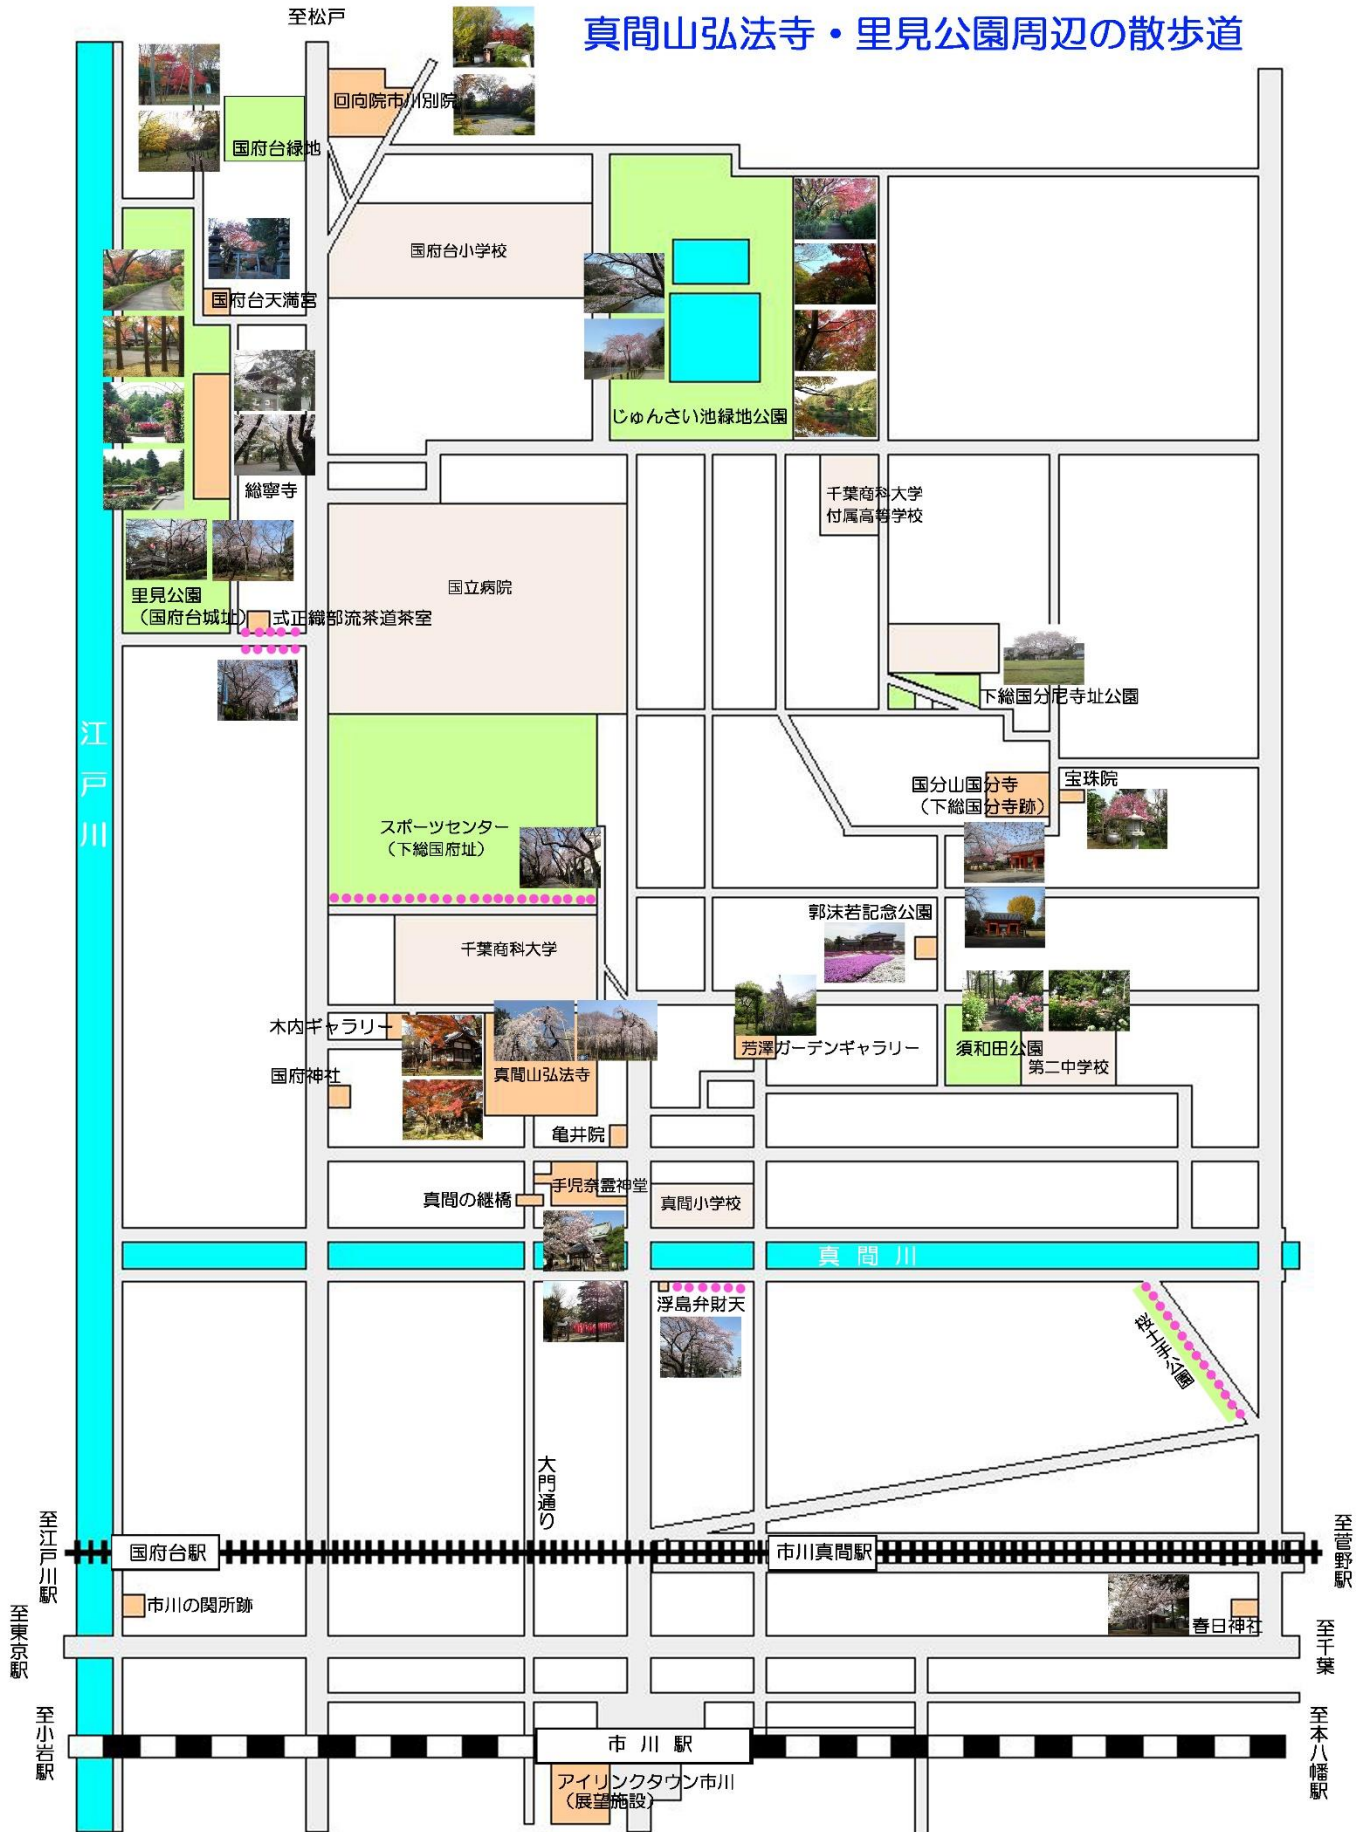

中山・下総・散歩道 名所の案内図

真間山弘法寺・里見公園周辺の散歩道

Map in 中山・下総・散歩道 by スマイルアンドハピネス