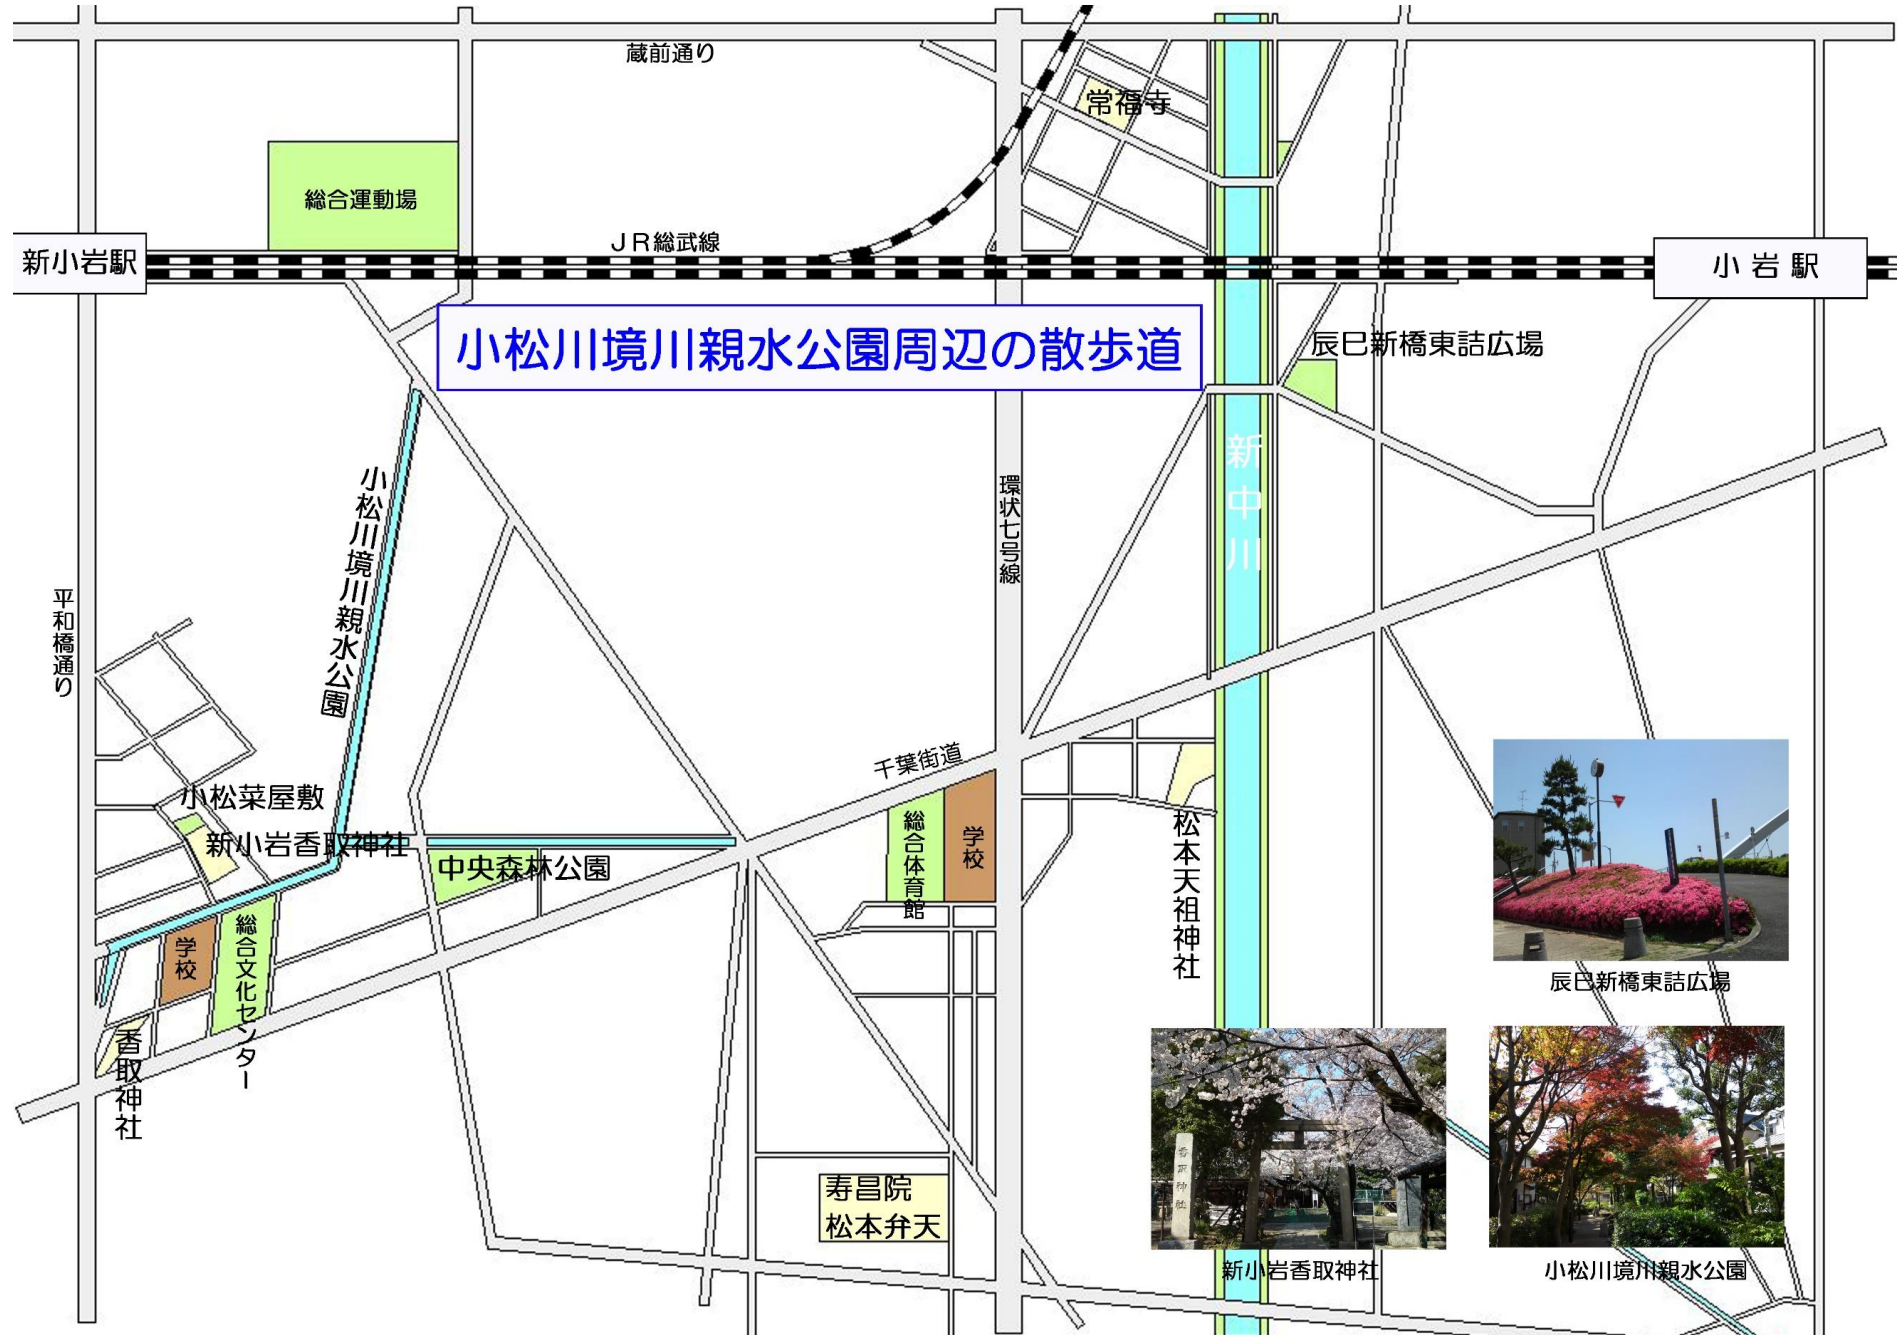

中山・下総・散歩道

辰巳新橋東詰広場

新小岩香取神社

小松川境川親水公園