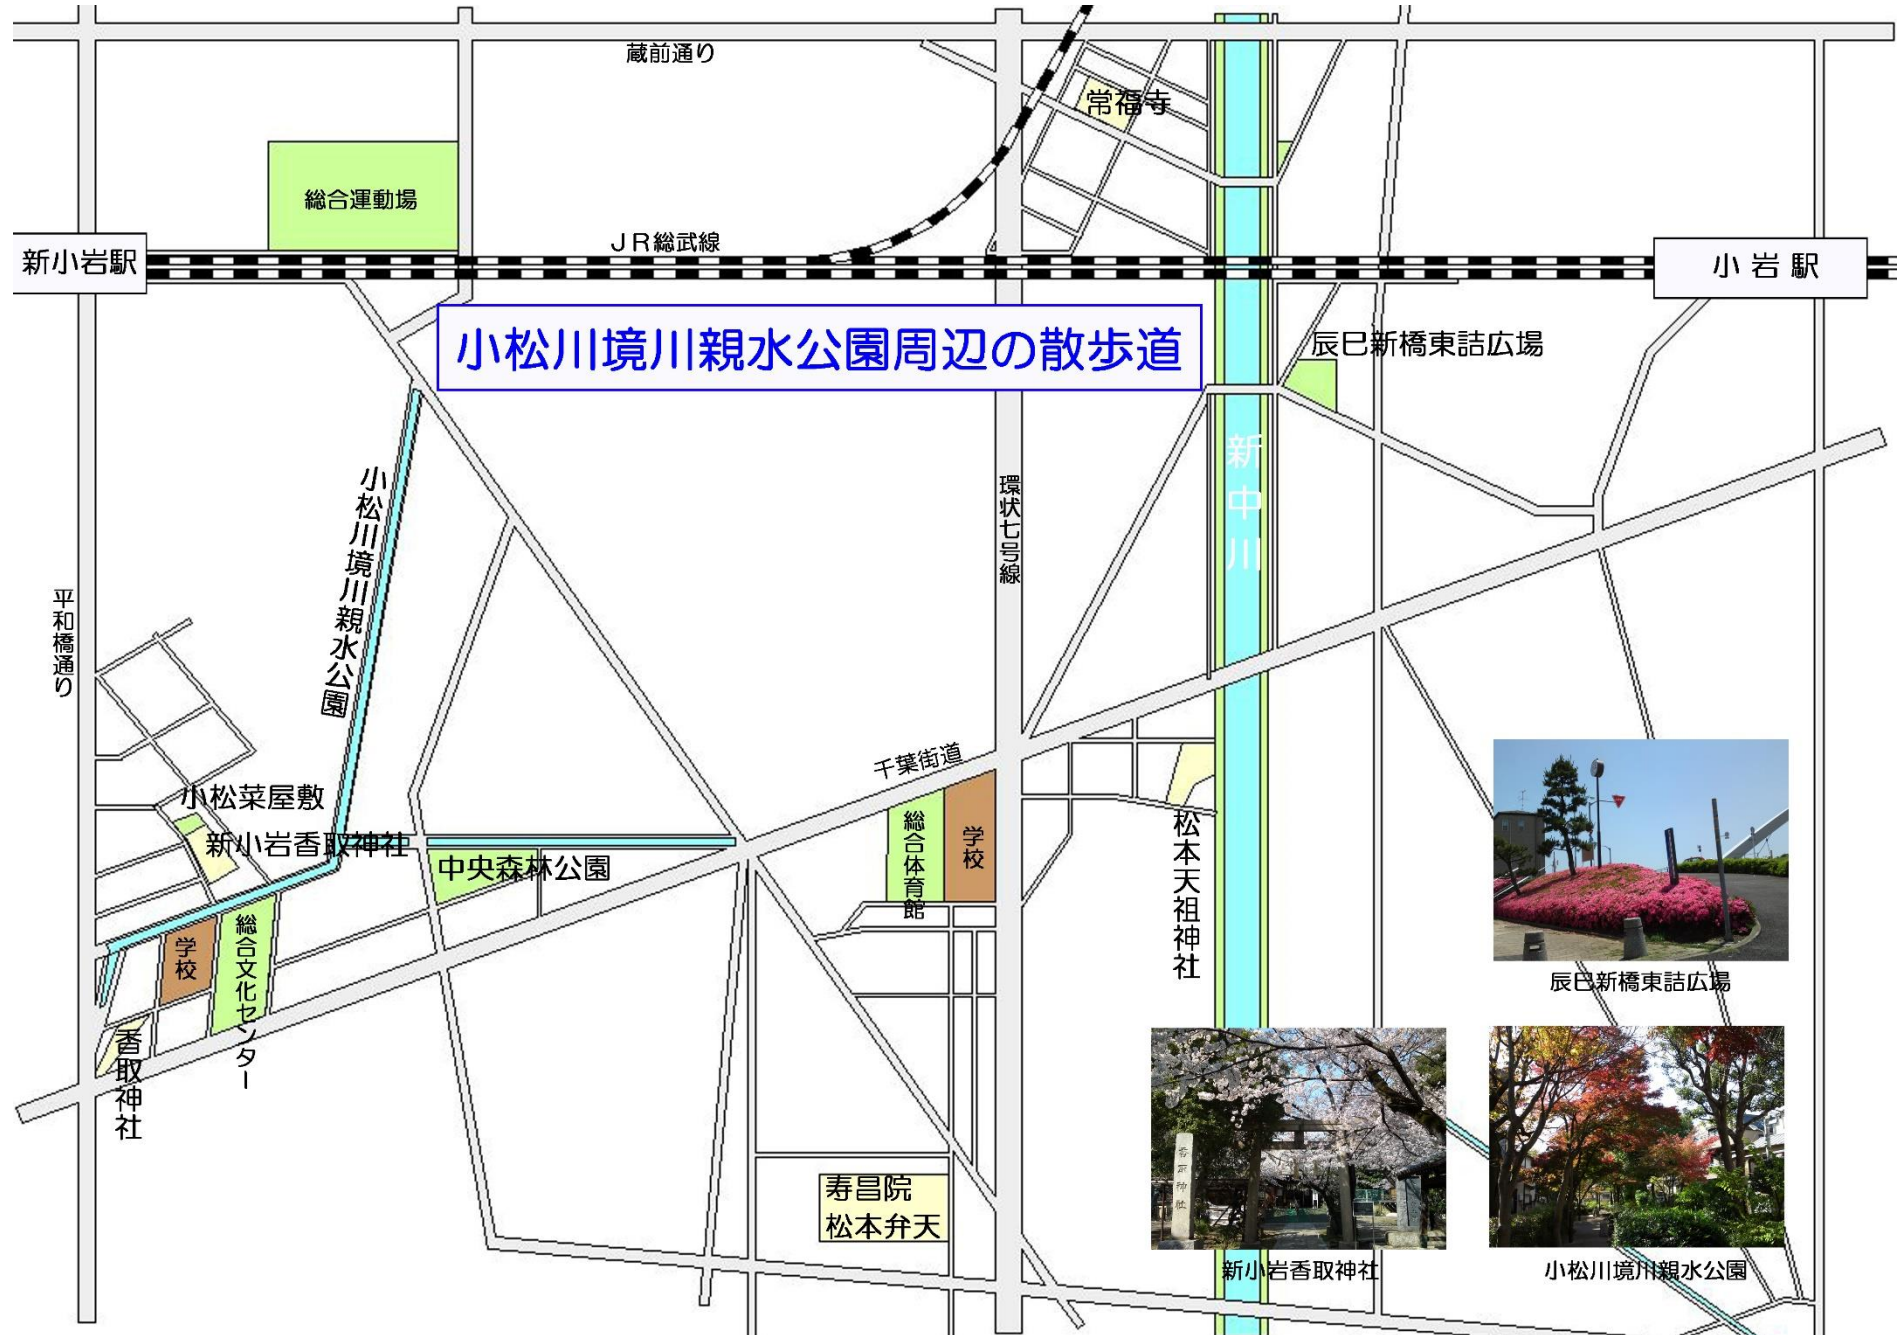

# 中山・下総・散歩道

辰巳新橋東詰広場

新小岩香取神社

小松川境川親水公園