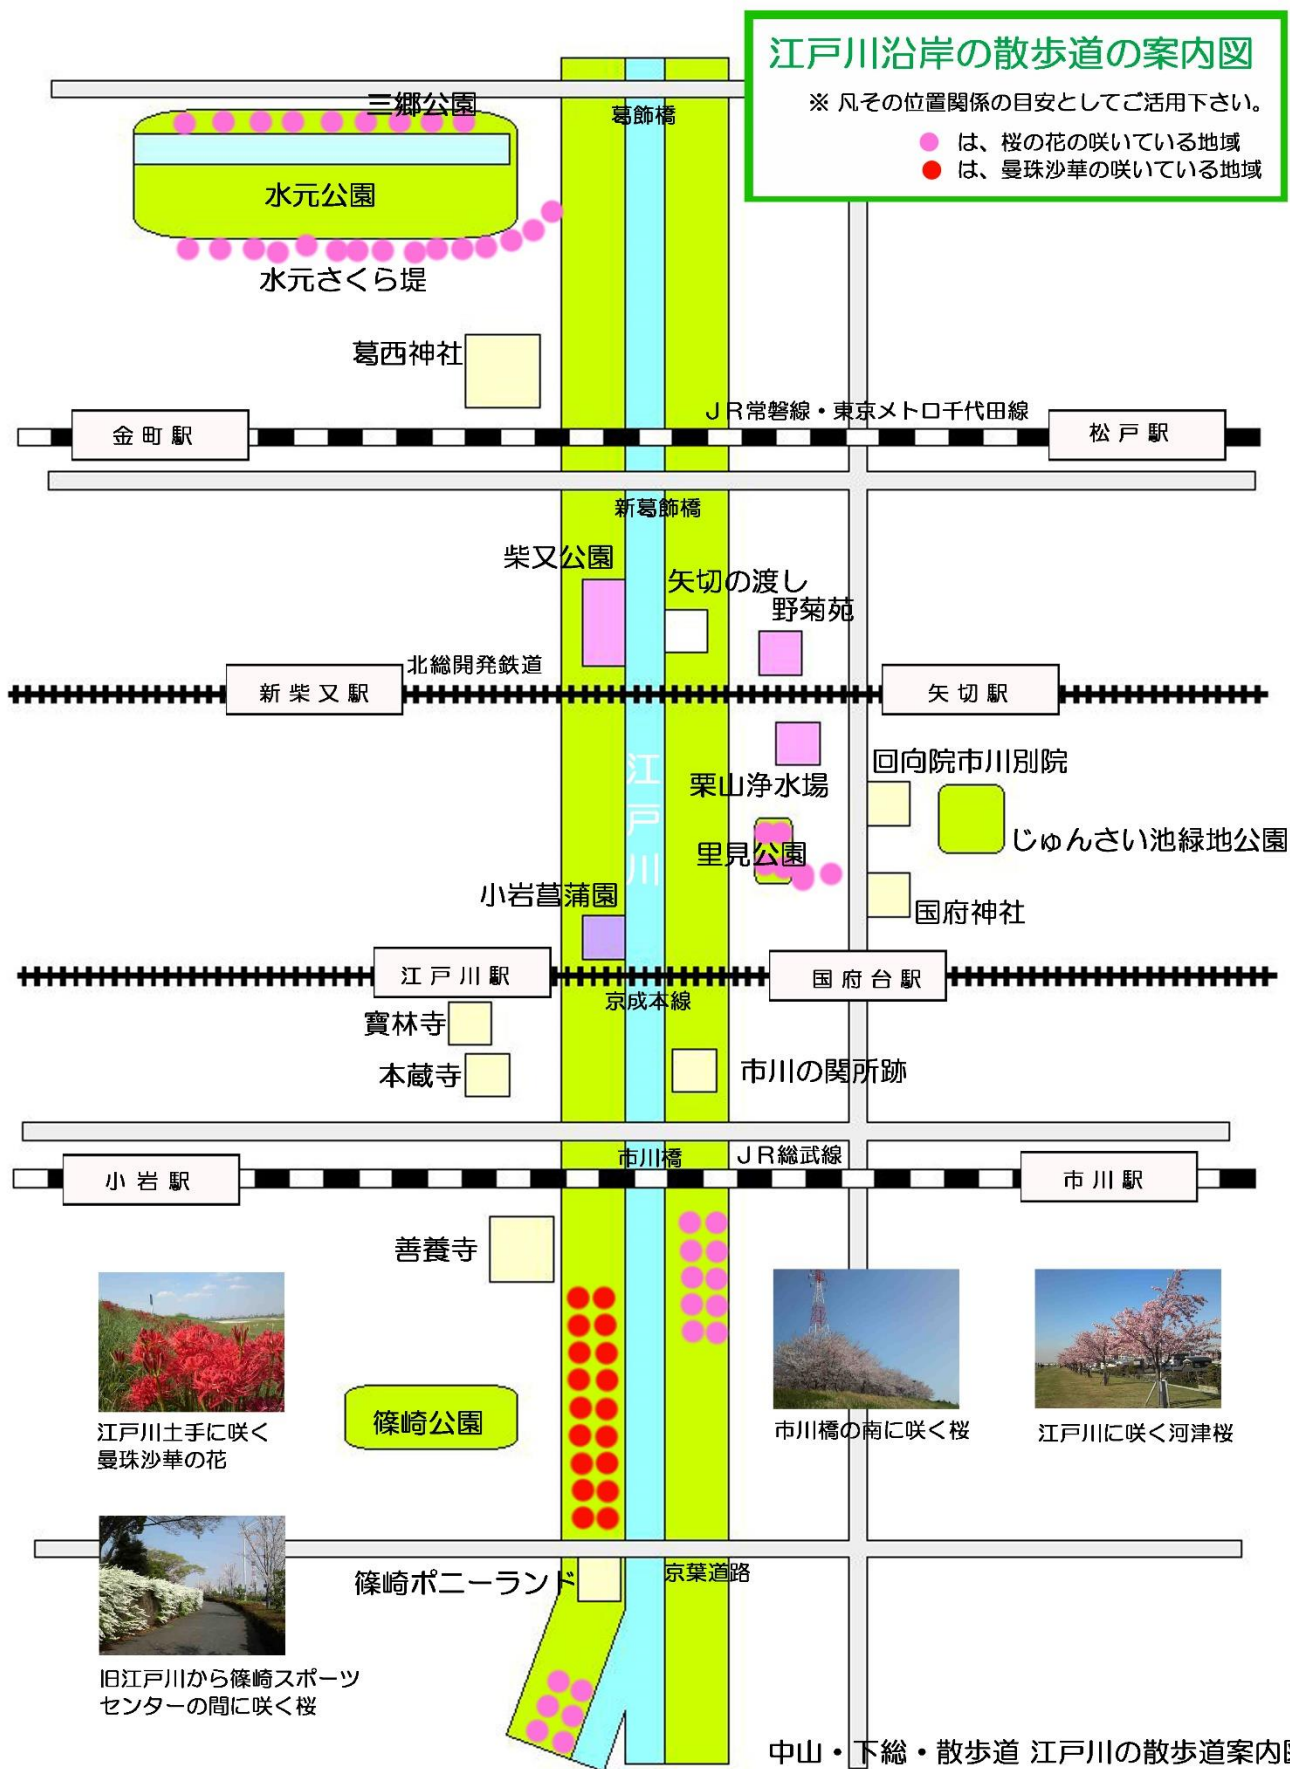

中山・下総・散歩道 名所の案内図

中山・下総・散歩道 江戸川の散歩道案内図
製作 スマイルアンドハピネス